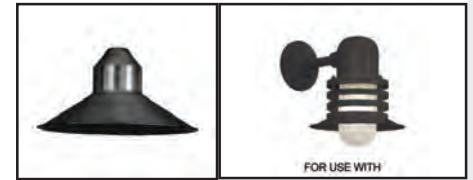

Hi-Lite Mfg. Co.

LED Series Specifications

FIXTURE NUMBER	LED2 & LED4	LED 3
H-40224	N/A	12
H-40225	N/A	12
H-43310-B	N/A	12
H-43314-B	N/A	12
H-43317-B	N/A	12
H-43324-B	N/A	12
H-51012	9,13,21,23,34	12
H-51014	9,13,21,23,34	12
H-51016	9,13,21,23,34	12
H-51018	9,13,21,23,34	12
H-51022	9,13,21,23,34	12
H-51025	9,13,21,23,34	12
H-51112-B	9,13,21,23,34	12
H-51114-B	9,13,21,23,34	12
H-52012	N/A	12
H-52014	N/A	12
H-52016	N/A	12
H-52018	N/A	12
H-52022	N/A	12
H-52025	N/A	12
H-53012	9,13	12
H-53014	9,13	12
H-53016	9,13	12
H-53018	9,13,31,38	12
H-53022	9,13,21,23,34	12
H-53025	9,13,21,23,34	12
H-53112-B	9,13	12
H-53114-B	9,13	12
H-53212	9,13	12
H-53214	9,13	12
H-53216	9,13	12
H-53312-B	9,13	12
H-53314-B	9,13	12
H-54016	9,13,21,23,34	12
H-54024	9,13,21,23,34	12

FIXTURE NUMBER	LED2 & LED4	LED 3
H-54216	9,13,21,23,34	12
H-54224	9,13,21,23,34	12
H-60108	N/A	12
H-60110	N/A	12
H-60112	N/A	12
H-60114	N/A	12
H-60116	N/A	12
H-60314	N/A	12
H-60318	N/A	12
H-65110-B	9,13	12
H-65210	9,13	12
H-70412	9,13,21,23,34	12
H-70415	9,13,21,23,34	12
H-91408	N/A	12
H-91410	N/A	12
H-91412	N/A	12
H-91414	N/A	12
H-91416	N/A	12
H-91418	N/A	12
H-91420	N/A	12
H-91422	N/A	12
H-91424	N/A	12
H-91508-B	N/A	12
H-91510-B	N/A	12
H-91512-B	N/A	12
H-91514-B	N/A	12
H-91516-B	N/A	12
H-91518-B	N/A	12
H-91520-B	N/A	12
H-91522-B	N/A	12
H-91524-B	N/A	12
H-93708	N/A	12
H-93710	N/A	12
H-93712	9,13,21	12
H-93714	9,13,21	12